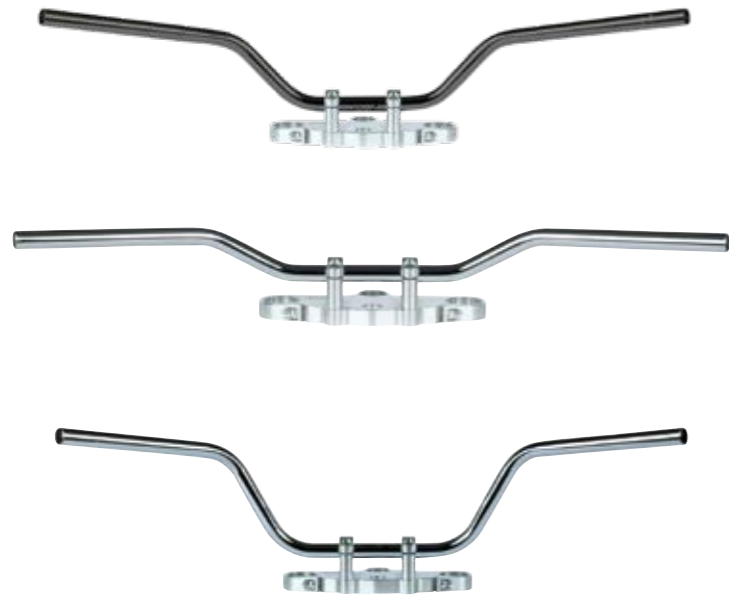

STAHLLENKER 22 MM STEEL HANDLEBARS 22 MM

- mit ABE für viele Fahrzeuge
 - hochwertige Stahllenkertypen »made in Germany«
 - keine Eintragung vom TÜV notwendig
 - 3-faches Beschichtungsverfahren verhindert Korrosion
 - die attraktive Formgebung ermöglicht individuelle Optik
 - große Auswahl an verschiedenen »Superbike« Lenkertypen
 - um die Armatur zu arretieren, kann eine Bohrung angebracht werden
- with ABE for many types of vehicle
 - high-quality, »made in Germany« steel handlebar
 - TÜV registration not required
 - 3-part coating procedure prevents corrosion
 - attractive shape enables individual optics
 - wide selection of different »Superbike« handlebar types
 - a hole can be made to lock the fitting

DREI OBERFLÄCHEN ZUR AUSWAHL!	 SC verchromt chrome plated
THREE SURFACES TO CHOOSE FROM!	 SA Alu-Look aluminium look
	 SS schwarz black

SUPERBIKE – 22 MM

Ausführung Model	Bestell-Nr. Order no.
Speedfighter	MCL124 SC 
	MCL124 SA 
	MCL124 SS 

Ausführung Model	Bestell-Nr. Order no.
Superbike Comfort	MCL126 SC 
	MCL126 SA 
	MCL126 SS 

Ausführung Model	Bestell-Nr. Order no.
Superbike Elegance	MCL127 SC 
	MCL127 SA 
	MCL127 SS 

Ausführung Model	Bestell-Nr. Order no.
Superbike Sportive	MCL128 SC 
	MCL128 SA 
	MCL128 SS 

TOURING – 22 MM

Ausführung Model	Bestell-Nr. Order no.
Classic High	MCL110 SC 
	MCL110 SS 

Ausführung Model	Bestell-Nr. Order no.
Classic Low	MCL111 SC 
	MCL111 SS 

Ausführung Model	Bestell-Nr. Order no.
Touring Low	MCL112 SC 
Touring High	MCL113 SC 
	MCL113 SS 