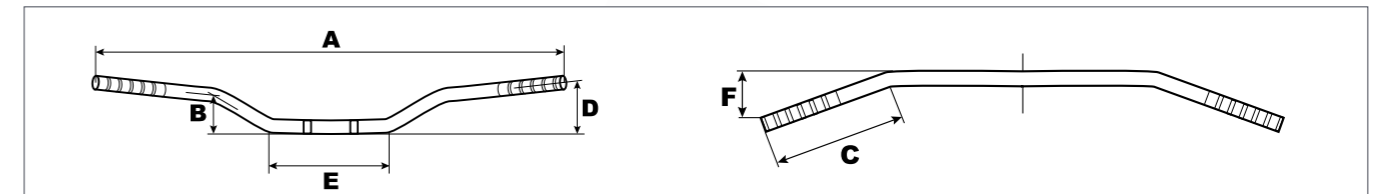

CUSTOM – 22 MM

Ausführung Model	Bestell-Nr. Order no.
Dragbar Long	MCL121 SC 
	MCL121 SS 
Dragbar Medium	MCL122 SC 
	MCL122 SS 

Ausführung Model	Bestell-Nr. Order no.
Mystic High	MCL130 SC 

Ausführung Model	Bestell-Nr. Order no.
Roadstar Wide	MCL134 SC 

Ausführung Model	Bestell-Nr. Order no.
Apehanger	MCL137 SC 
	MCL137 SS 

Bestell-Nr. Order no.					A	B	C	D	E	F	Typ
MCL110	SC	SS			810	83	240	83	130	223	01
MCL111	SC	SS			765	44	205	44	170	115	02
MCL112	SC				770	126,4	220	126,4	170	224	03
MCL113	SC	SS			770	132	215	132	170	165	04
MCL121	SC	SS			895	0	290	0	346	149	05
MCL122	SC	SS			800	0	240	0	336	113	06
MCL124	SC	SS	SA		860	42	240	42	170	103	08
MCL126	SC	SS	SA		720	58	200	58	140	165	09
MCL127	SC	SS	SA		755	42	220	42	130	140	10
MCL128	SC	SS	SA		760	31	205	31	140	94	11
MCL130	SC	SS			905	130	240	130	240	191	12
MCL134	SC				960	46	295	46	190	236	14
MCL137	SC	SS			830	226	190	226	180	137	16