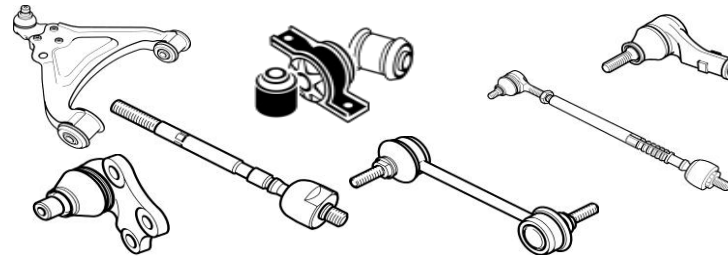

Newsletter S&S - PN 1 - GENNAIO 2017

TRW - Safety

Codice TRW	Listino suggerito	Sconto Diff.	Prodotto	Codice OE	Marca	Modello	Motore	Anno	Posizione	EAN
JAR1254	€ 37,50		Giunto Assiale, Asta Trasversale	6128255/6185337	FORD (Europe)	Fiesta	1.0/1.1/1.3/1.4/1.6/1.6D	08/75-11/89	STERZO	3322938229108
JAR1325	€ 56,50		Giunto Assiale, Asta Trasversale	3812C4	FORD (Europe)	Fiesta Van	1.0/1.1/1.4/1.6D	10/77-09/89		
JAR208	€ 33,50		Giunto Assiale, Asta Trasversale	577242B000	PEUGEOT	406	1.6/1.8/1.9D/2.0/2.0D/2.1D/2.2/2.2D/3.0	08/95-10/04	STERZO	3322938229306
JAR251	€ 56,00		Giunto Assiale, Asta Trasversale	381736	PEUGEOT	406 Coupe	2.0/2.2/2.2D/3.0	03/97-12/04		
JAR254	€ 62,50		Giunto Assiale, Asta Trasversale	536107L1G01	HYUNDAI	Santa Fe	2.0D/2.2D/2.4/3.5	01/09-05/13	STERZO	3322938265564
JAR255	€ 64,50		Giunto Assiale, Asta Trasversale	EG2132240	PEUGEOT	106	0.0/1.0/1.1/1.4/1.5D/1.6	04/96-07/04	STERZO	3322938267483
JAR256	€ 59,00		Giunto Assiale, Asta Trasversale	4422A012	HONDA	Accord	2.0/2.2D/2.4	06/08-06/15	STERZO	3322938275402
JAR257	€ 42,00		Giunto Assiale, Asta Trasversale	577242G000	HONDA	Accord Estate/Wagon	2.0/2.2D/2.4	07/08-06/15		
JAR258	€ 28,00		Giunto Assiale, Asta Trasversale	577241G100	MAZDA	CK7	2.2D/2.3/2.5	06/06-12/14	STERZO	3322938275419
JAR259	€ 50,50		Giunto Assiale, Asta Trasversale	4883076G00	DAEWOO	Lancer	1.8/2.0/2.0D	03/07>	STERZO	3322938275426
JAR260	€ 29,50		Giunto Assiale, Asta Trasversale	05A3932115	MITSUBISHI	Lancer Sportback	1.8/2.0/2.0D	06/08>		
JAR261	€ 34,50		Giunto Assiale, Asta Trasversale	0K72A32270A	MITSUBISHI	Outlander	2.0/2.0D/2.2D/2.4/3.0	11/06-12/13		
JAR262	€ 34,50		Giunto Assiale, Asta Trasversale	0K72A32270A	MITSUBISHI	Outlander Van	2.0D/2.2D	12/06-12/12		
JAR263	€ 32,00		Giunto Assiale, Asta Trasversale	0K55232270	KIA	Carens	1.6D/2.0/2.0D	05/06-03/13	STERZO	3322938275433
JAR269	€ 32,00		Giunto Assiale, Asta Trasversale	0K55232270A	KIA	Lotze	2.0	10/05-11/10		
JAR270	€ 32,00		Giunto Assiale, Asta Trasversale	0K55232250B	KIA	Magentis	2.0/2.0D/2.7	06/05-12/10		
JAR278	€ 34,50		Giunto Assiale, Asta Trasversale	577244L000	KIA	Optima	2.7	10/05-12/10		
JAR281	€ 34,50		Giunto Assiale, Asta Trasversale	577244L090	KIA	Rio	1.4/1.5D/1.6	03/05-12/11	STERZO	3322938275440
JAR284	€ 47,50		Giunto Assiale, Asta Trasversale	68028831AC	SUZUKI	Carry	1.3	02/99-09/04	STERZO	3322938275457
JAR289	€ 42,00		Giunto Assiale, Asta Trasversale	577241D000	KIA	Besta	2.4D/2.7D	07/93-12/05	STERZO	3322938275464
JAR290	€ 42,00		Giunto Assiale, Asta Trasversale	577241D010	KIA	K2700	2.7D	10/99-10/03	STERZO	3322938275471
JAR312	€ 149,50		Giunto Assiale, Asta Trasversale	4550347030	KIA	Pregio	2.5D/2.7D	11/95-07/06		
JAR313	€ 88,50		Giunto Assiale, Asta Trasversale	D85211HA0A	KIA	Carnival	2.5/2.9D	01/99-10/01	STERZO	3322938275488
JAR314	€ 48,00		Giunto Assiale, Asta Trasversale	KD3132240/KD3132240A	KIA	Sedona	2.5	08/99-10/01		
JAR316	€ 81,50		Giunto Assiale, Asta Trasversale	485104A00C	KIA	Carnival	2.5/2.9D	01/99-10/01	STERZO	3322938275495
JAR7592	€ 37,50		Giunto Assiale, Asta Trasversale	4883065J00	KIA	Sedona	2.5	08/99-10/01		
JAR7596	€ 31,50		Giunto Assiale, Asta Trasversale	577323E010	KIA	Carnival	2.5/2.9D	01/99-11/05	STERZO	3322938275549
JAR7599	€ 31,50		Giunto Assiale, Asta Trasversale	5772438010	KIA	Sedona	2.5/2.9D	08/99-12/06		
JAR760	€ 31,50		Giunto Assiale, Asta Trasversale	5772438010	KIA	Carnival	2.5/2.9D	08/01-11/05	STERZO	3322938275556
JAR761	€ 31,50		Giunto Assiale, Asta Trasversale	5772438010	KIA	Sedona	2.5/2.9D	08/99-12/06		
JAR762	€ 31,50		Giunto Assiale, Asta Trasversale	577244L000	HYUNDAI	Solaris	1.4/1.6	11/10>	STERZO	3322938275655
JAR763	€ 31,50		Giunto Assiale, Asta Trasversale	577244L090	KIA	Rio	1.4/1.6	06/11>		
JAR764	€ 31,50		Giunto Assiale, Asta Trasversale	577244L090	HYUNDAI	Solaris	1.4/1.6	11/10>	STERZO	3322938275662
JAR765	€ 31,50		Giunto Assiale, Asta Trasversale	68028831AC	KIA	Rio	1.4/1.6	09/11>		
JAR766	€ 31,50		Giunto Assiale, Asta Trasversale	68028831AC	CHRYSLER (USA)	300C	2.7/3.0D/3.5/5.7/6.1	09/04-12/11	STERZO	3322938275686
JAR767	€ 31,50		Giunto Assiale, Asta Trasversale	577241D000	KIA	Carens	2.0/2.0D	05/06-03/13	STERZO	3322938281502
JAR768	€ 31,50		Giunto Assiale, Asta Trasversale	577241D010	KIA	Carens	2.0/2.0D	05/06-03/13	STERZO	3322938281519
JAR769	€ 31,50		Giunto Assiale, Asta Trasversale	4550347030	TOYOTA	Prius	1.5	09/03-03/09	STERZO	3322938285807
JAR770	€ 31,50		Giunto Assiale, Asta Trasversale	D85211HA0A	NISSAN	Micra	1.2	05/10-09/15	STERZO	3322938285814
JAR771	€ 31,50		Giunto Assiale, Asta Trasversale	KD3132240/KD3132240A	MAZDA	CX5	2.0/2.2D/2.5	11/11>	STERZO	3322938289782
JAR772	€ 31,50		Giunto Assiale, Asta Trasversale	485104A00C	NISSAN	Pixo	1.0	04/09>	STERZO	3322938289799
JAR773	€ 31,50		Giunto Assiale, Asta Trasversale	485104A00C	SUZUKI	Alto	1.0	01/09>		
JAR774	€ 31,50		Giunto Assiale, Asta Trasversale	4883065J00	SUZUKI	Grand Escudo	1.6/2.0	04/05-12/11	STERZO	3322937915118
JAR775	€ 31,50		Giunto Assiale, Asta Trasversale	4883065J00	SUZUKI	Grand Vitara	1.6/1.9D/2.0/2.4/2.7/3.2	04/05-02/15		
JAR776	€ 31,50		Giunto Assiale, Asta Trasversale	577323E010	KIA	Sorento	2.4/2.5D/3.3/3.5	07/02-12/11	STERZO	3322937955510
JAR777	€ 31,50		Giunto Assiale, Asta Trasversale	5772438010	HYUNDAI	Grandeur	2.5/3.0/3.5	08/92-12/05	STERZO	3322937735433
JAR778	€ 31,50		Giunto Assiale, Asta Trasversale	5772438010	HYUNDAI	Sonata	2.0	06/01-04/05		