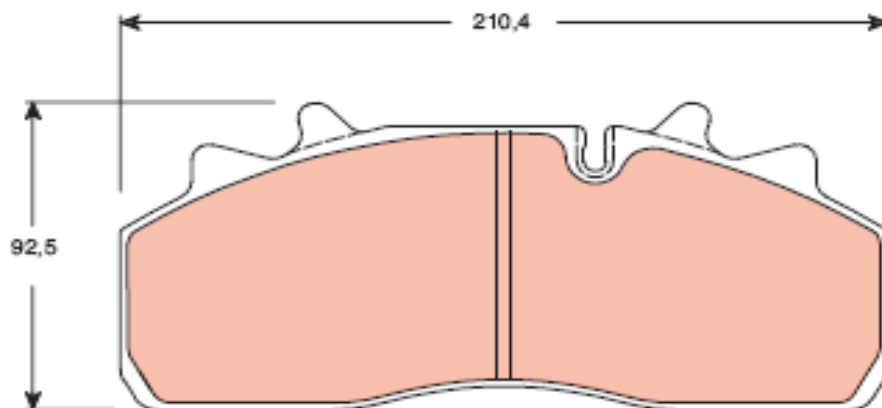

DAF LF55 Series