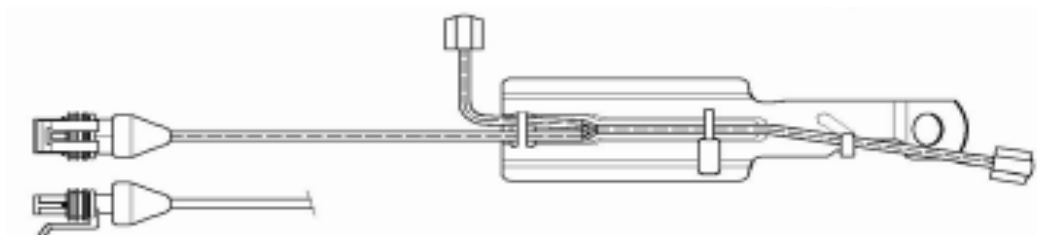

DAF LF55 Series