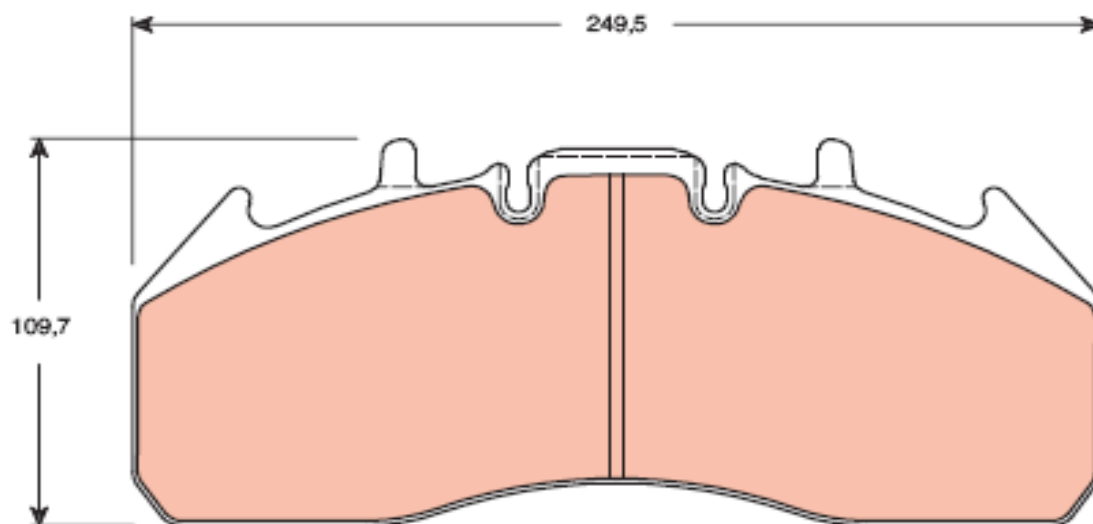

RENAULT Magnum DXi 12 440, 480