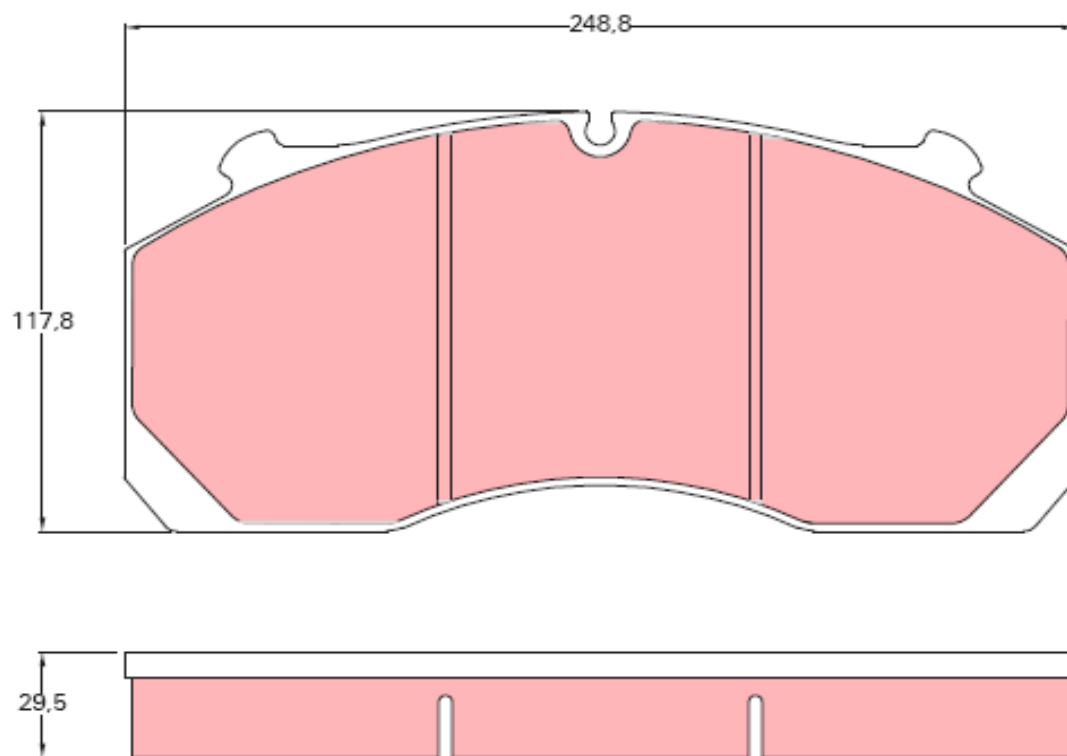

IVECO - Cityclass
MENARINI