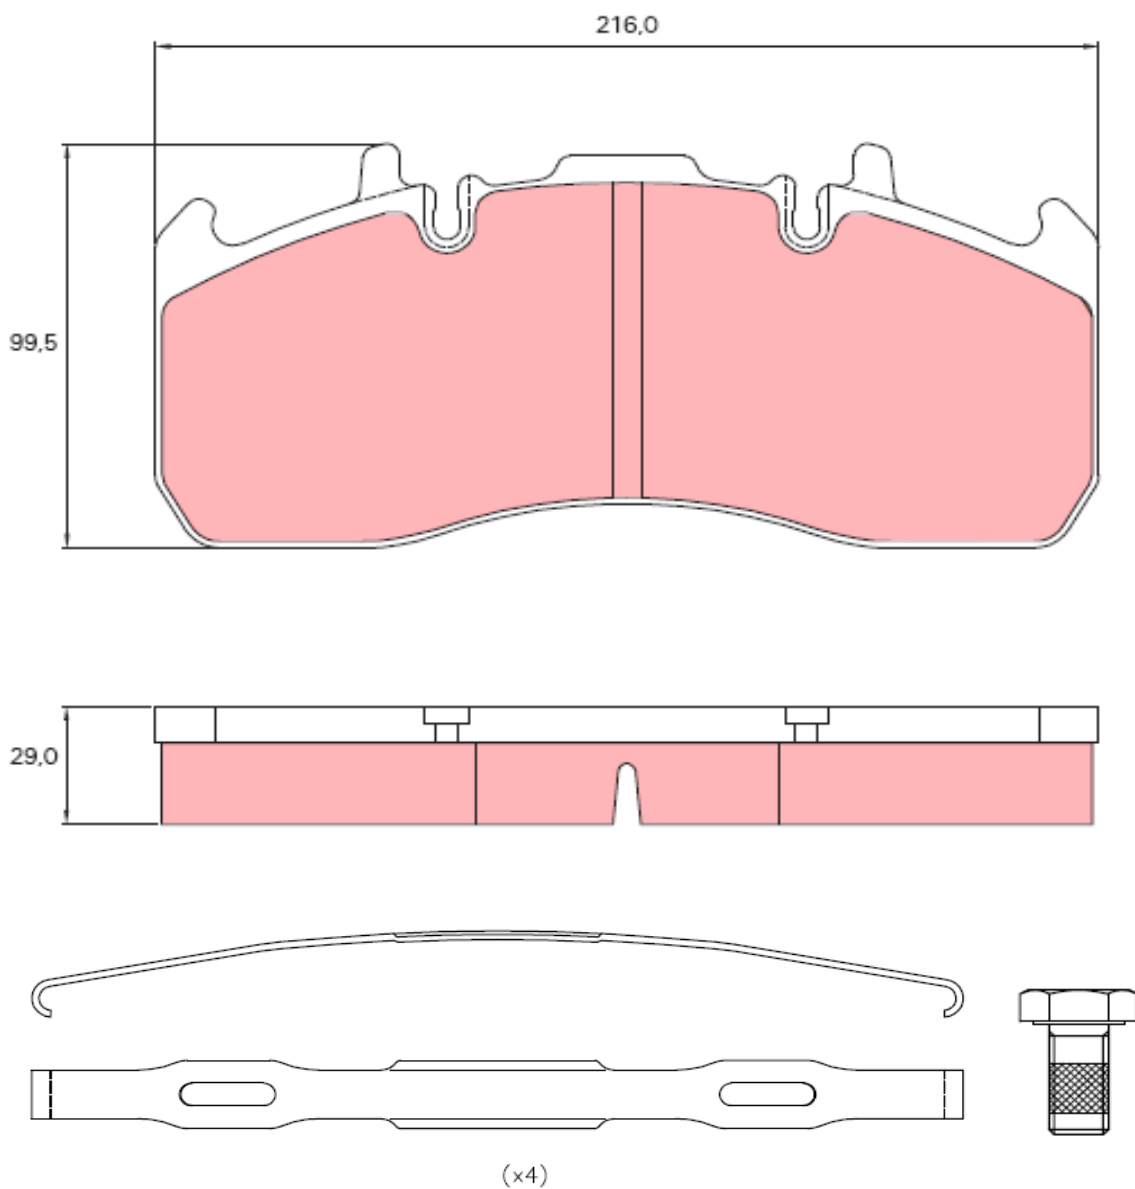

RENAULT Midlum 160, 190
VOLVO FL II 240, 280

GIC5022