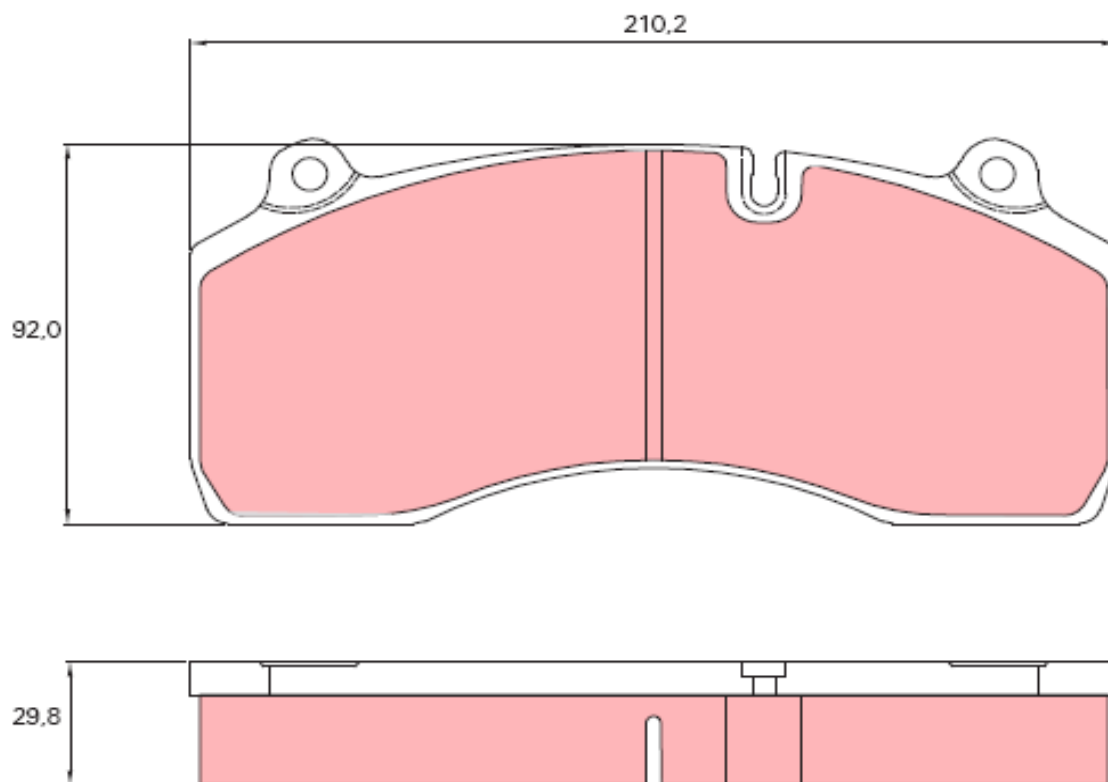

RENAULT Midlum 160, 190, 220
VOLVO