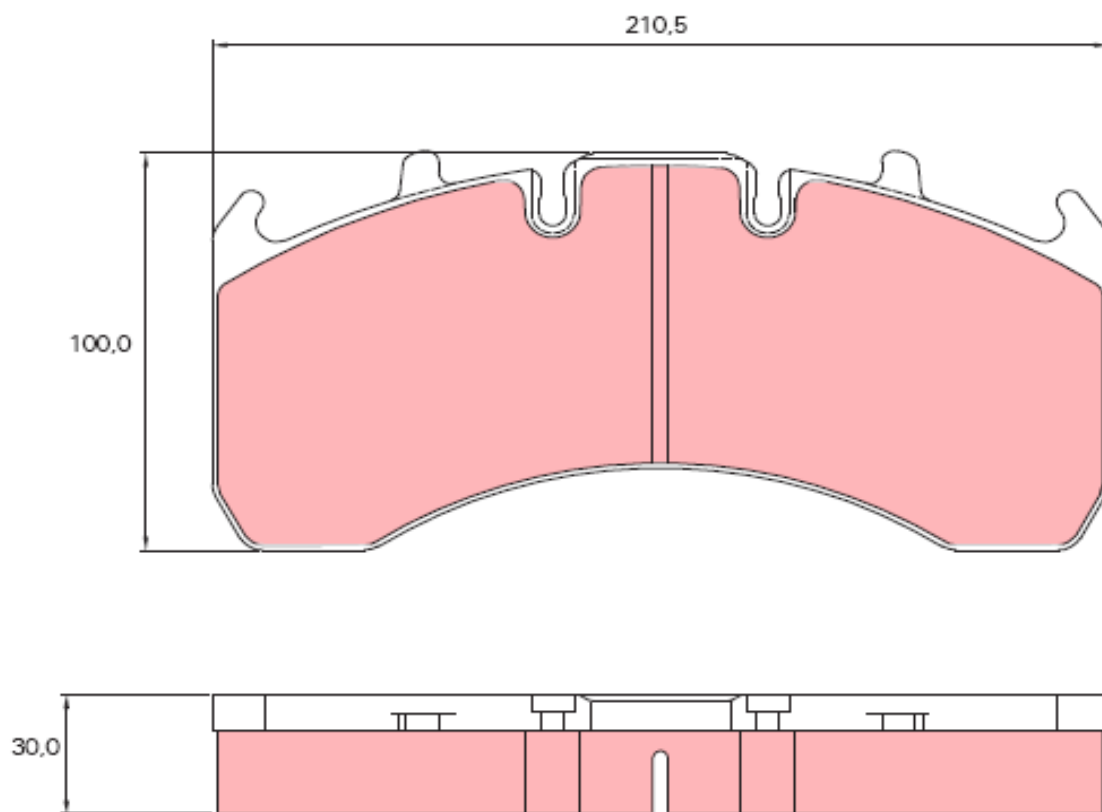

KNORR BREMSE

Volvo - A 35 series 86>>

RENAULT - Magnum Dxi 12 440/480  
VOLVO

GIC5023

IVECO - Cityclass  
MENARINI

RENAULT Midlum 160, 190, 220  
VOLVO

RENAULT Midlum 160, 190  
VOLVO FL II 240, 280

GIC5022